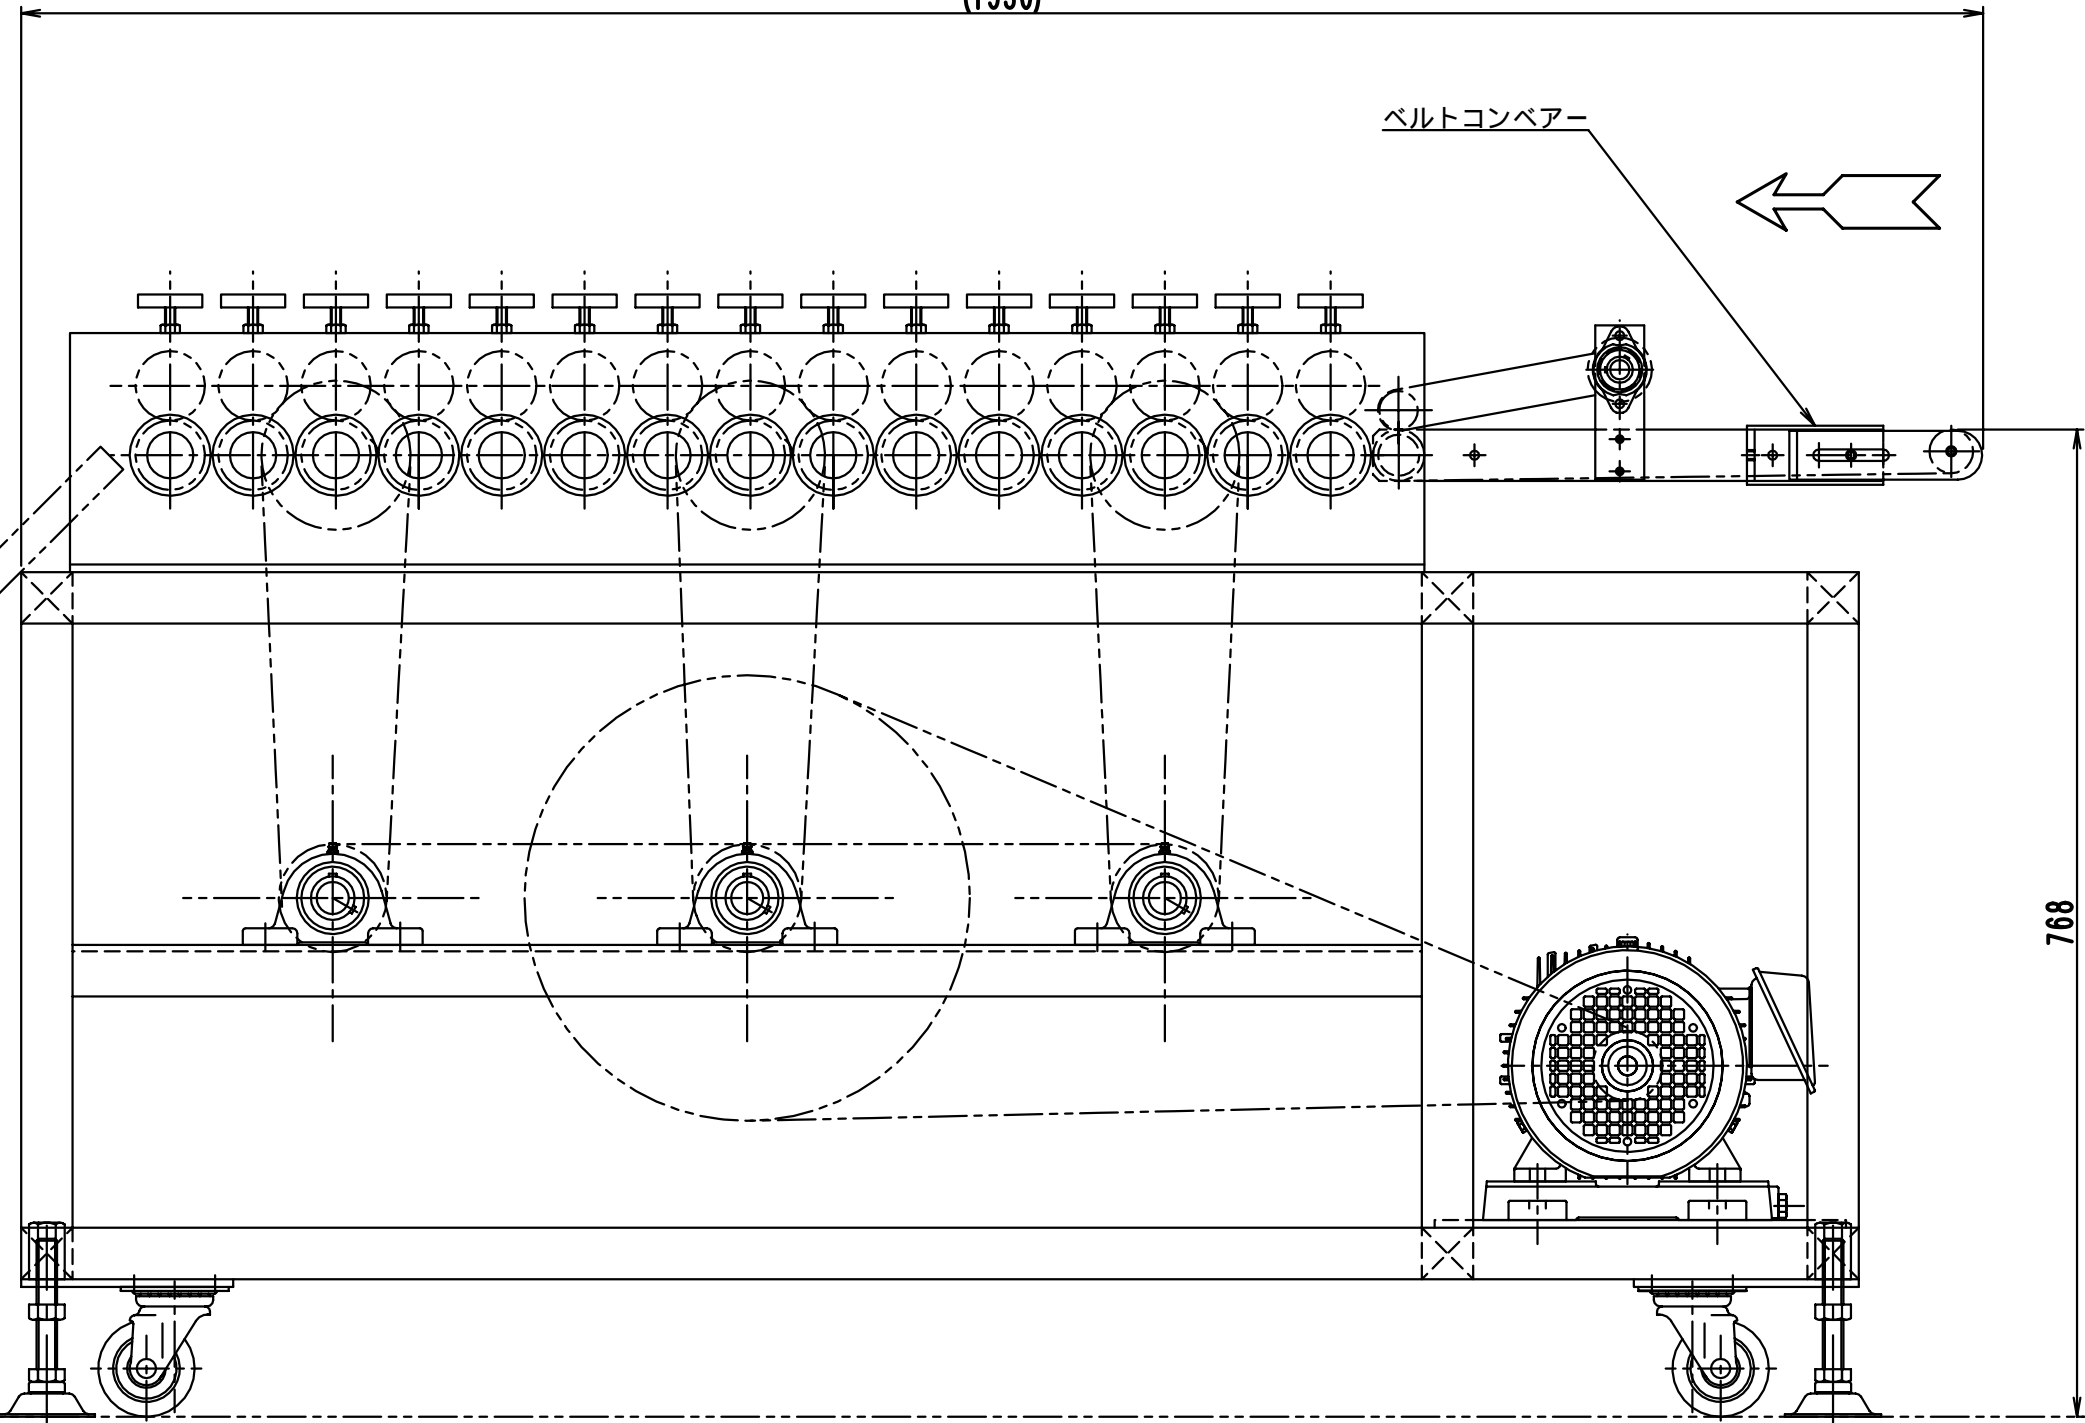

(1530)

ベルトコンベアー

540

230 (ロール幅)

882